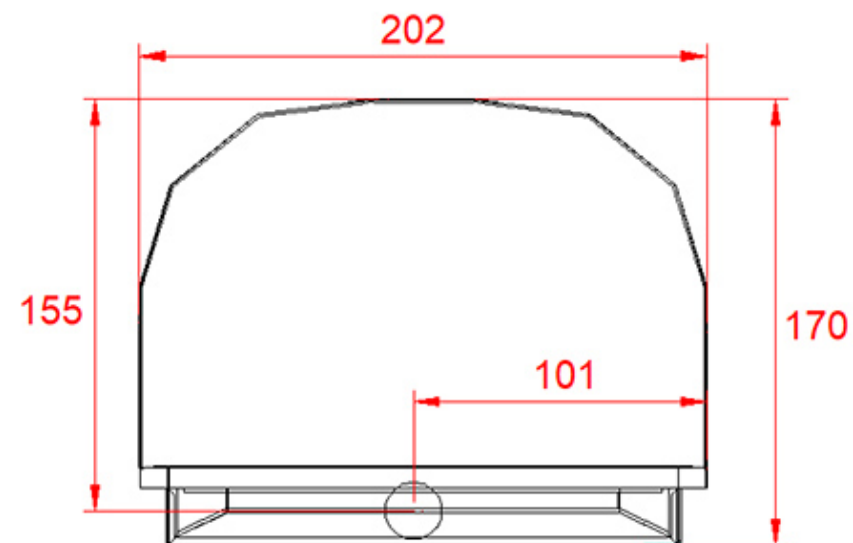

Параметри и габаритни размери на фурна модел D100FB

Капацитет пици Ø30см:6бр.
Производителност пици Ø30см за час:90бр.
Консумация дърва за час:4-5кг.
Тегло/кг./: 1700
Размери на барбекюто: 40X50 см.

***Размерите са в сантиметри.