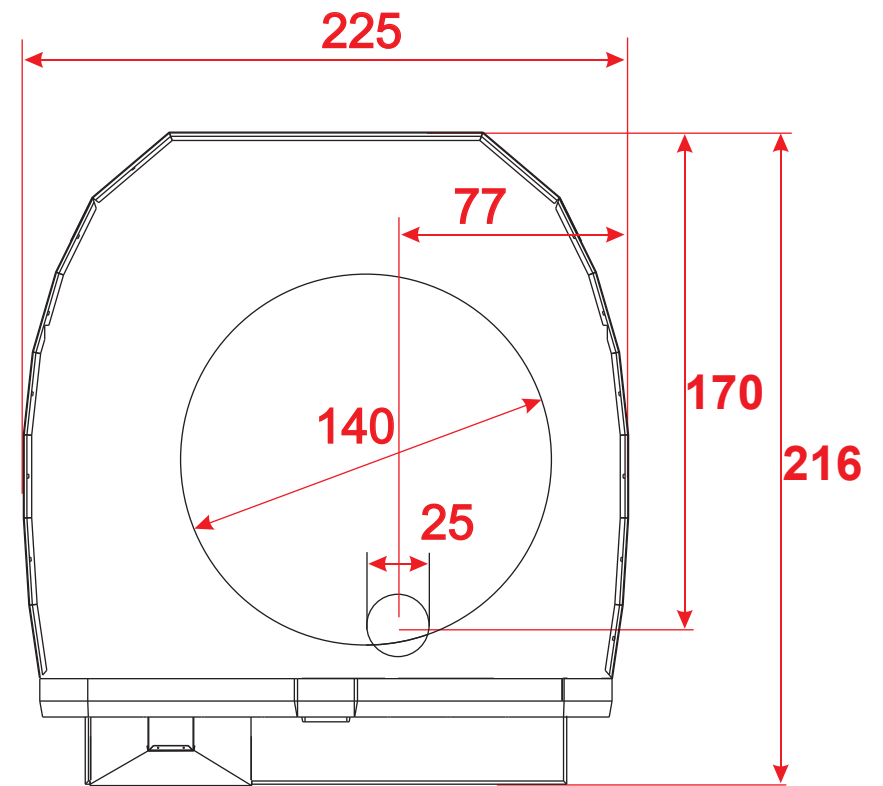

Параметри и габаритни размери на фурна модел DR 140

Капацитет пици Ø30cm:13бр.
Производителност пици Ø30cm за час:195бр.
Консумация дърва за час:6-7кг.
Тегло/кг.: 2100

***Размерите са в сантиметри.