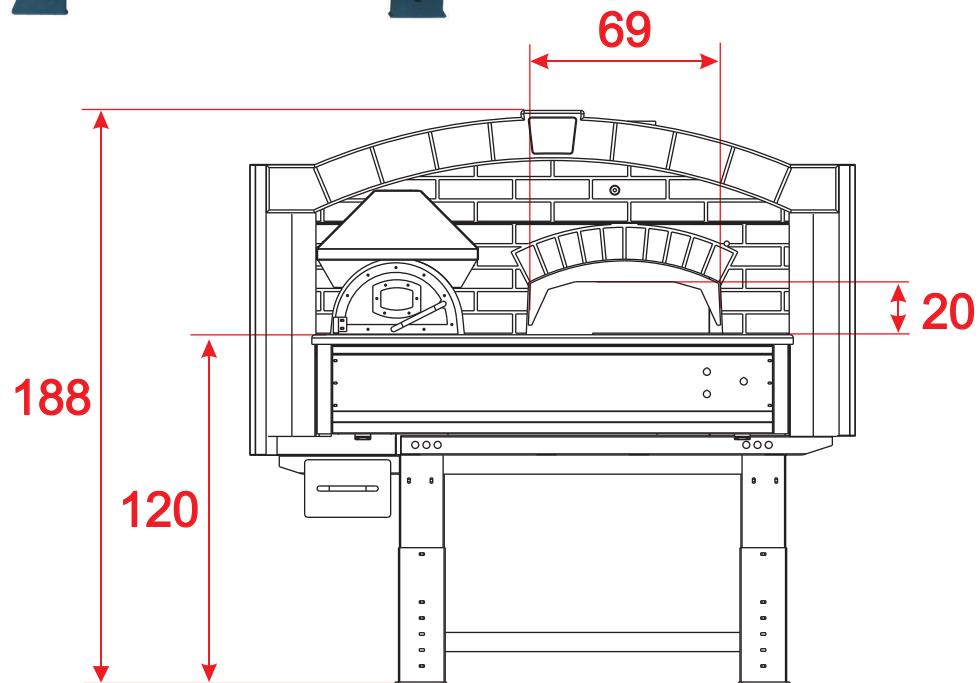

Параметри и габаритни размери на фурна модел DR 140

Капацитет пици Ø30cm:13бр.
Производителност пици Ø30cm за час:195бр.
Консумация дърва за час:6-7кг.
Тегло/кг.: 2100

***Размерите са в сантиметри.