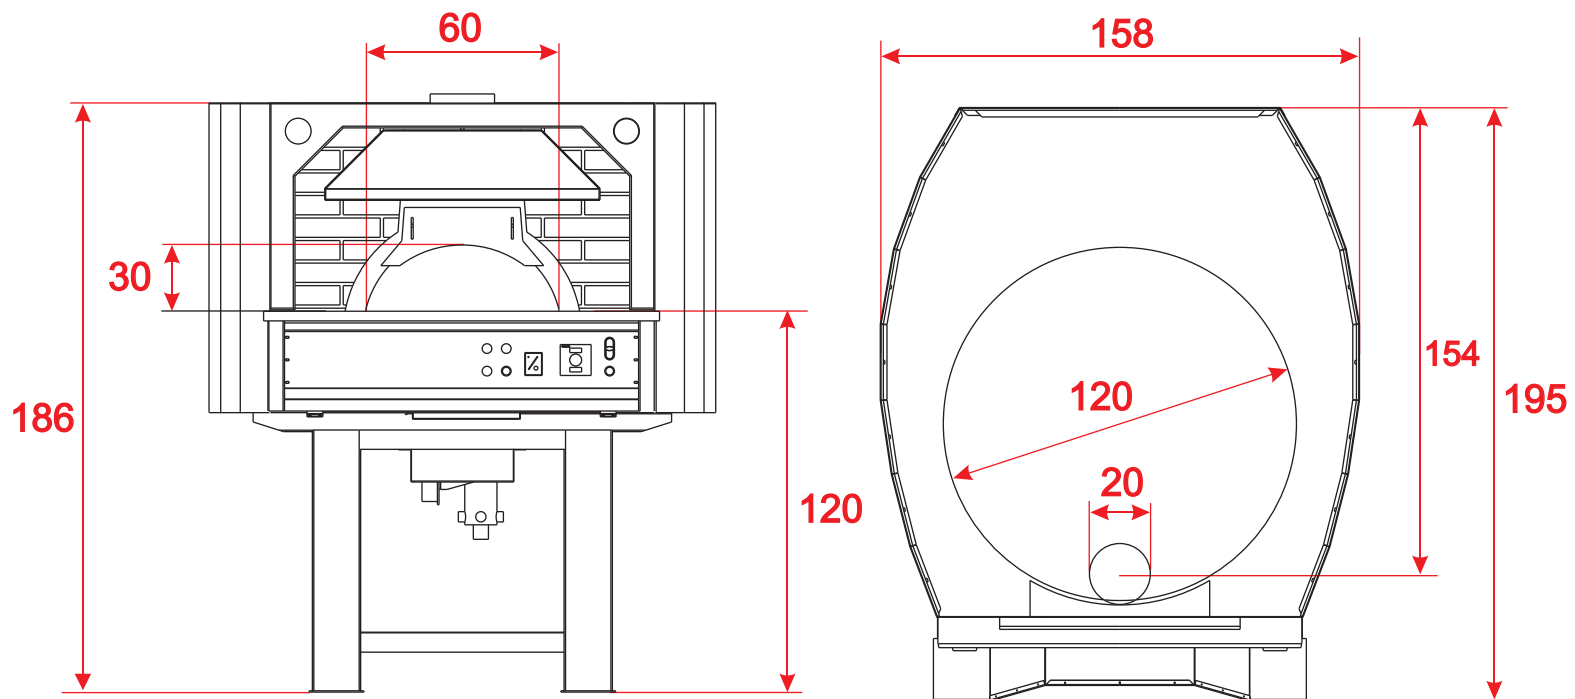

## Параметри и габаритни размери на фурна модел GR120C

Капацитет пици Ø30cm:9бр.  
Производителност пици Ø30cm за час:135бр.  
Консумация газ за час:  
Метан /куб.метри/час/ 3.3  
Пропан-бутан/кг./час/ 1.9  
Налягане на газта :  
Метан /милибар/ 20  
Пропан-бутан/милибар/ 37  
Входен накрайник 3 / 4 "  
Мощност на горелката/квт./ 26  
Ел.захранване:230 V/50-60 Hz  
Тегло/кг./: 1600

\*\*\*Размерите са в сантиметри.