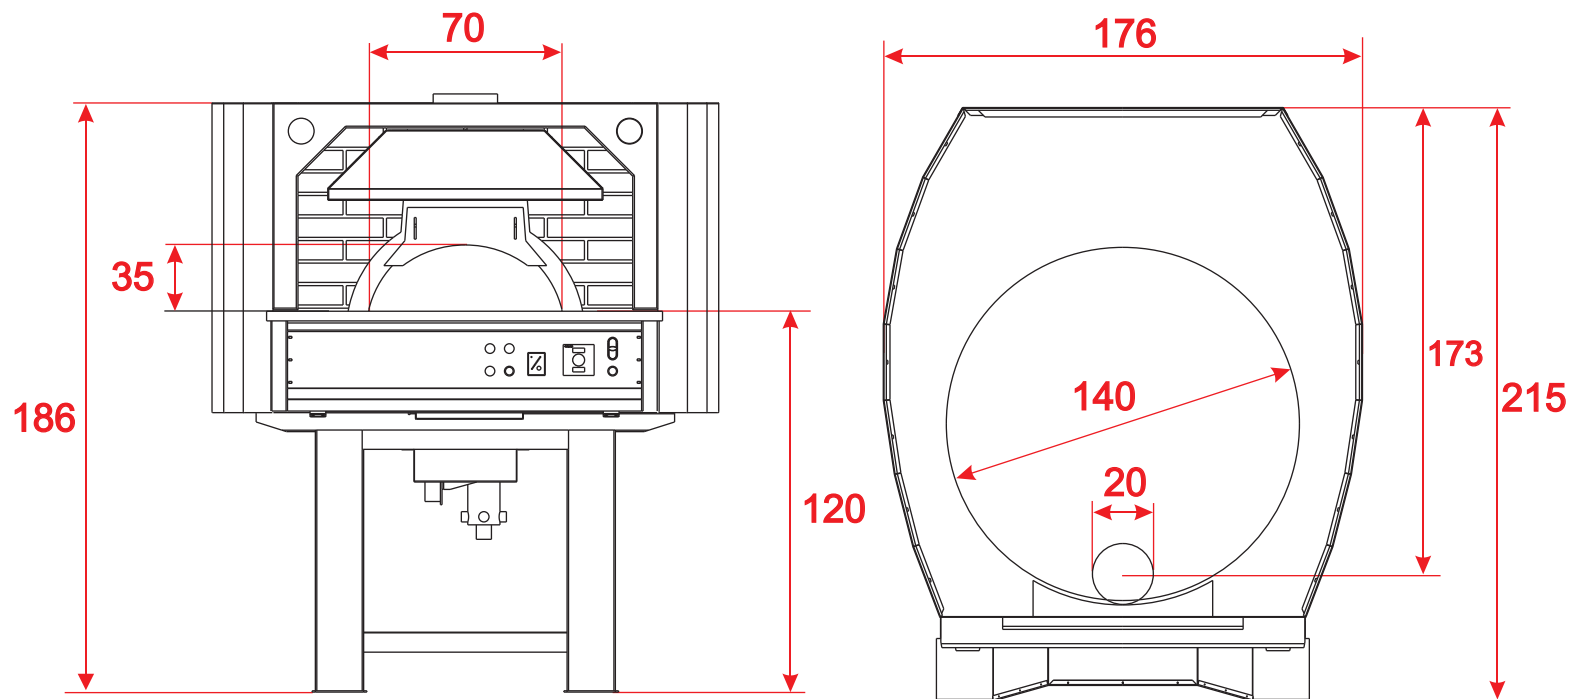

Параметри и габаритни размери на фурна модел GR140C

Капацитет пици Ø30cm:13бр.

Производителност пици Ø30cm за час:195бр.

Консумация газ за час:

Метан /куб.метри/час/ 4.2

Пропан-бутан/кг./час/ 3.2

Налягане на газта :

Метан /милибар/ 20

Пропан-бутан/милибар/ 37

Входен накрайник 3 / 4 "

Мощност на горелката/квт./ 30

Ел.захранване:230 V/50-60 Hz

Тегло/кг./: 1950

***Размерите са в сантиметри.